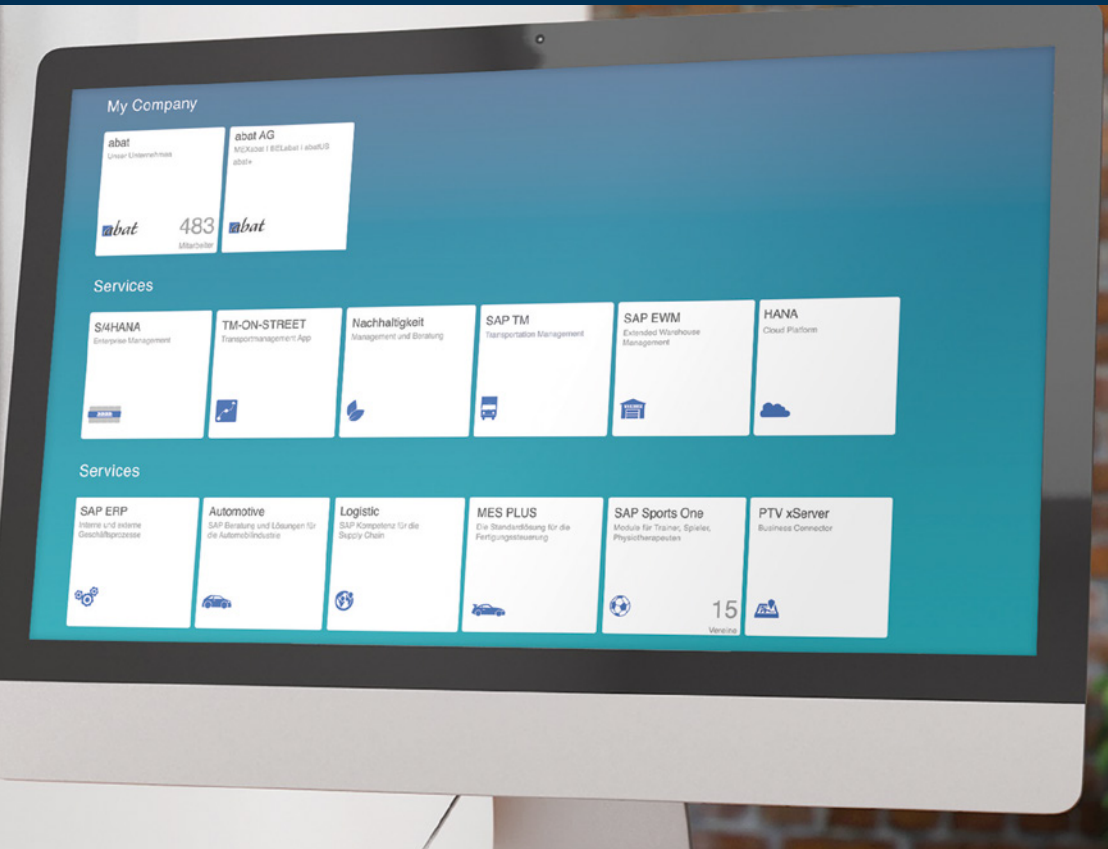

SAISON 23/24
SAISON 23/24
SAISON 23/24
SAISON 23/24

FINDE DEN JOB DER DICH GLÜCKLICH MACHT

PRAXIS

SAP Berater/in | SAP Entwickler/in

Ausbildungsplätze | Praktika | Duales Studium | Praxissemester

Schicke deine Bewerbungsunterlagen an: bewerber@abat.de