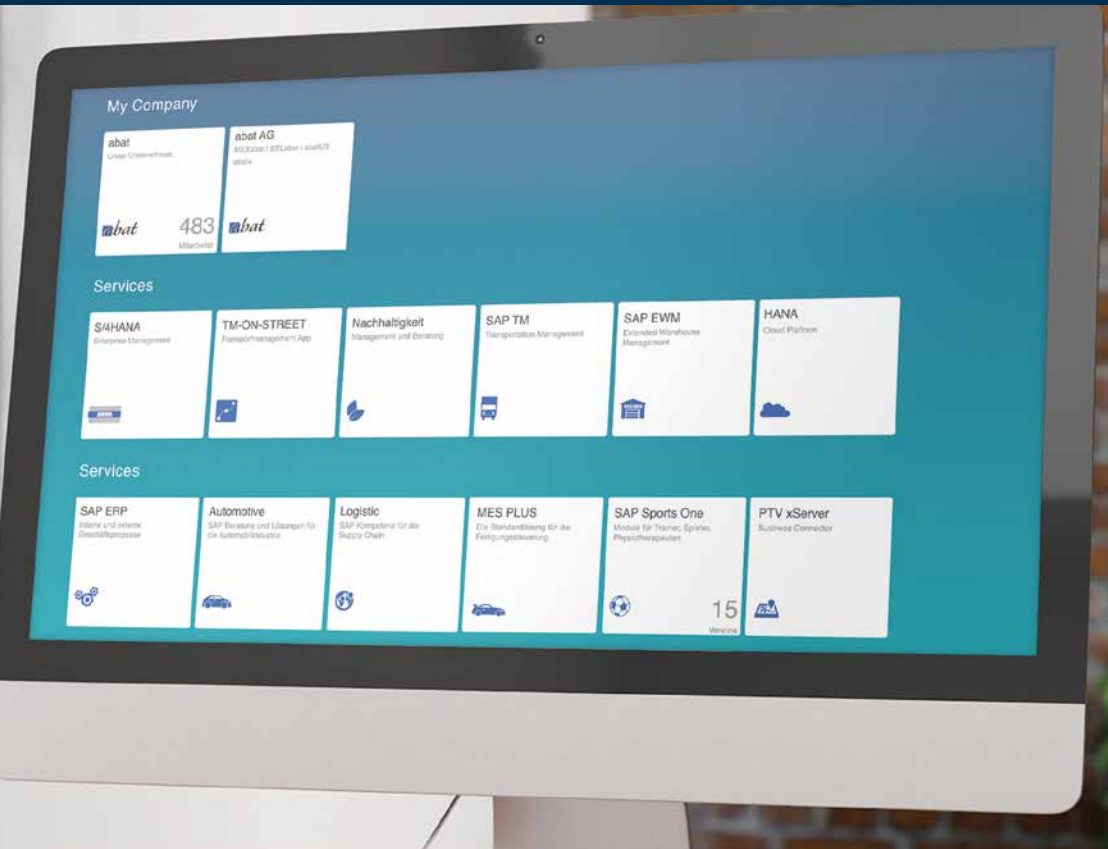

SAISON 23/24
SAISON 23/24
SAISON 23/24
SAISON 23/24

FINDE DEN JOB DER DICH GLÜCKLICH MACHT

PRAXIS

SAP Berater/in | SAP Entwickler/in

Ausbildungsplätze | Praktika | Duales Studium | Praxissemester

Schicke deine Bewerbungsunterlagen an: bewerber@abat.de